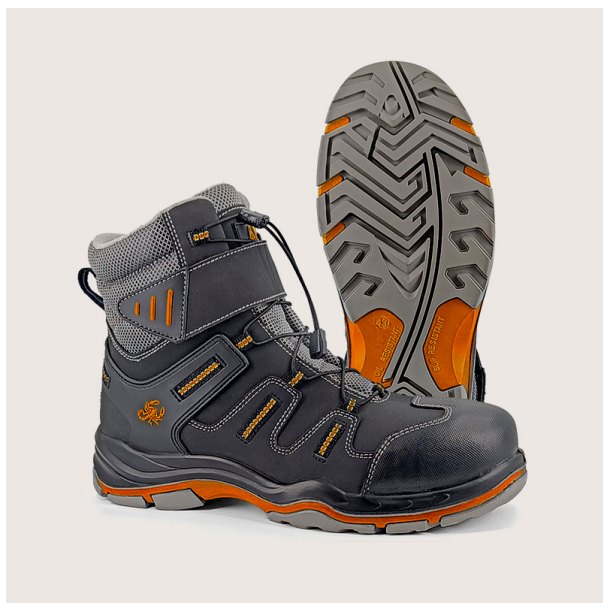

## Ботинки Скорпион Проф зимние высокие

Цена оптом: **1 480 руб.**

Материал верха обуви – микрофибра с отделкой из современных обувных материалов, что обеспечивает необходимые защитные функции обуви и значительно уменьшает массу.

Внутренний поликарбонатный подносик данной модели, выдерживает нагрузку до 200 Дж.

Шерстяная подкладка хорошо сохраняет тепло, отличается износостойкостью, достаточно быстро сохнет.

Подошва ПУ-Нитрил — маслобензостойкая (МБС), устойчивая к воздействию агрессивной среды – масел, нефтепродуктов, изготовлена из износостойкой, термостойкой (+300°С при кратковременном (60 с) контакте с нагретыми поверхностями) резины на основе нитрильного каучука. Применяемый для литья подошвы нитрил обладает высокой эластичностью и гибкостью.

Глухой клапан исключает попадание внутрь влаги, пыли и мелких предметов.

Объемная колодка специальной конструкции дает возможность работать целый день, не испытывая дискомфорта и усталости. Размеры 39-47